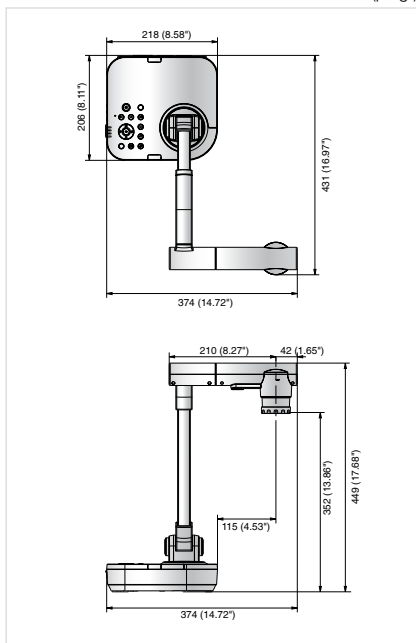

Dimensiones

Unidad: mm (pulg.)

La **marca Eco** representa el deseo de Samsung Techwin de crear productos respetuosos con el medio ambiente e indica que el producto cumple la directiva RoHS de la UE.

El diseño y las especificaciones están sujetos a cambio sin aviso.

SAMSUNG TECHWIN CO., LTD.
701, Sanyeong-dong, Bundang-gu, Seongnam-si, Gyeonggi-do Korea 463-400

www.automa.com.co / www.videowall.com.co

■ DISTRIBUIDO POR

Venta a través de canales