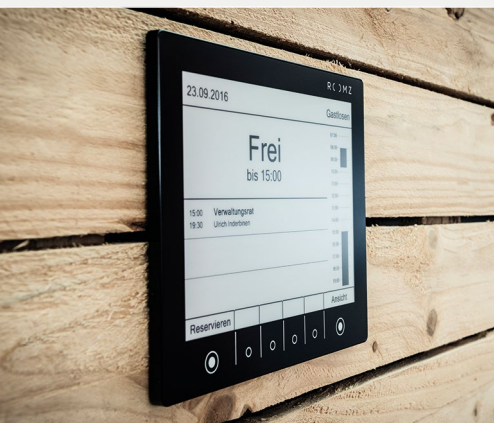

Optimieren Sie die Nutzung Ihrer Räume

Sofort nach der einfachen Installation werden Sie Ihre Räume effizienter nutzen können. Mit der richtigen Information am richtigen Ort spart Ihnen ROOMZ von nun an die Ratserei in den Korridoren. Und ROOMZ kann mehr als das: über ein Touch Panel stehen einfache Funktionen zur Verfügung, welche Sie für jedes Display selbst konfigurieren, buchen und freigeben können.

8 Zoll E-Paper Display
mit einem 180° Blickwinkel

EINFACHSTE INSTALLATION

Keine Kabel, kein Bohren – ROOMZ ist innert Minuten installiert und verbindet sich mit einem bestehenden WiFi Netzwerk.

FÜR ALLE OBERFLÄCHEN

Sei es Glas, Holz oder Mauerwerk: ROOMZ lässt sich überall einfach montieren.

SCHLICHTES DESIGN

ROOMZ kann in Gängen oder in offenen Büroflächen installiert werden. Die Kombination aus Papier-Display mit einem Aluminiumrahmen wirkt elegant und diskret.

INTUITIVE BEDIENUNG

Die Bedienung ist bewusst einfach und effizient gehalten.

ROOMZ passt sich Ihren Bedürfnissen an.

R C O M Z

KLARE UND PRÄZISE INFORMATION

Übersichtliche Anordnung der Information: momentane Raumbelegung, die nächsten Buchungen mit dem Namen des Organisators, Titel und Dauer.