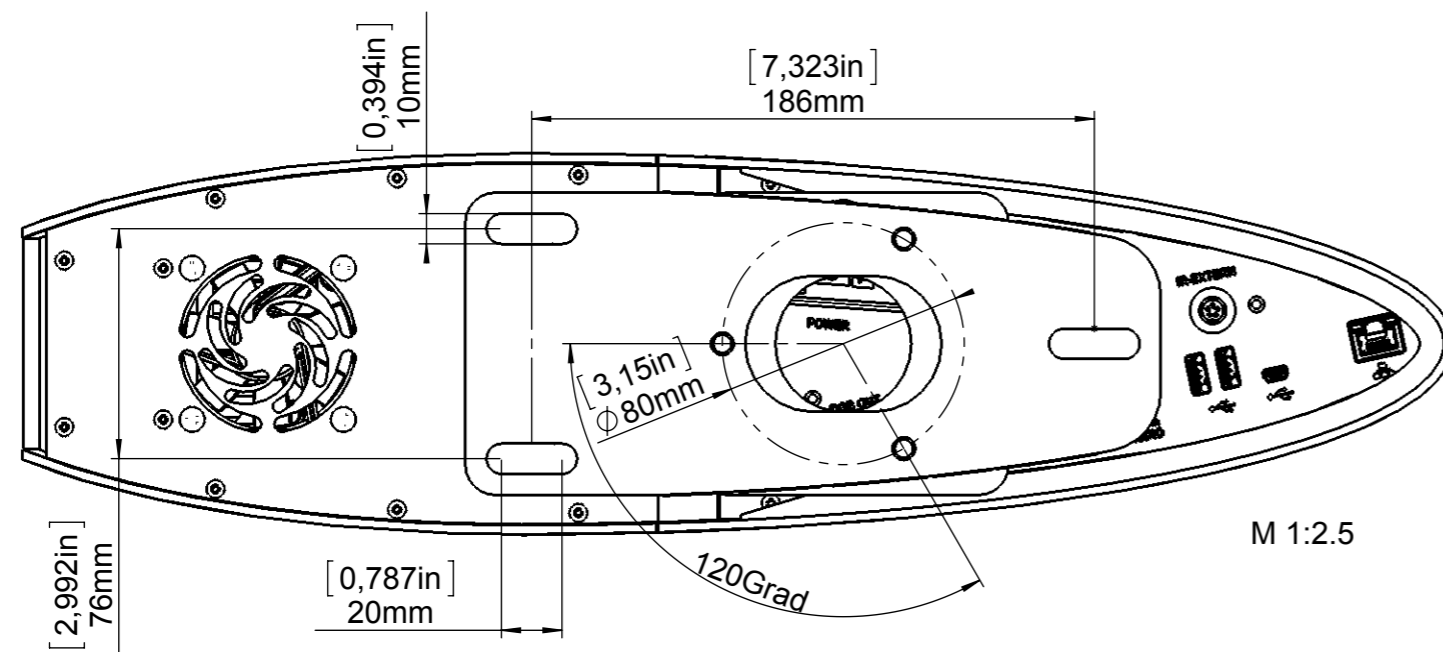

M 1:5

mounted on a ceiling mount complying with the VESA standard

Eigentum der Fa. WolfVision Innovation GmbH!
Nachdruck, kopieren oder sonstige Art der
Vervielfältigung des gesamten oder teilweisen Inhalts,
ist ohne die Genehmigung des Eigentümers nicht erlaubt!

		WolfVision Innovation GmbH Oberes Ried 14 A-6833 Klaus/ Austria Tel.: ++43(0)5523/52250-0 Fax.: ++43(0)5523/52249 Mail: wolfvision@wolfvision.com www.wolfvision.com		Alle Maße ohne Oberflächenbeschichtung! Artikel Nr.: 107096 Dok-Nr.: 11 Index:		DIN-Norm:	Datum: 18.06.2013 Name: TS
		Benennung: VZ-C6 Dimensions mm / [inch]	Maßstab: 1:2.5 Erstellt: 18.06.2013 Geprüft: 05.11.2013 Serienfreig.: 05.11.2013	Ersetzt: -- Seiten: 1/1			
Freimaßtol.: DIN 2768, fein/H	Änd.-Antrag: --	Ersetzt: --	--				
Material: --	Rauigkeit: Rz<	Seiten: 1/1	--				