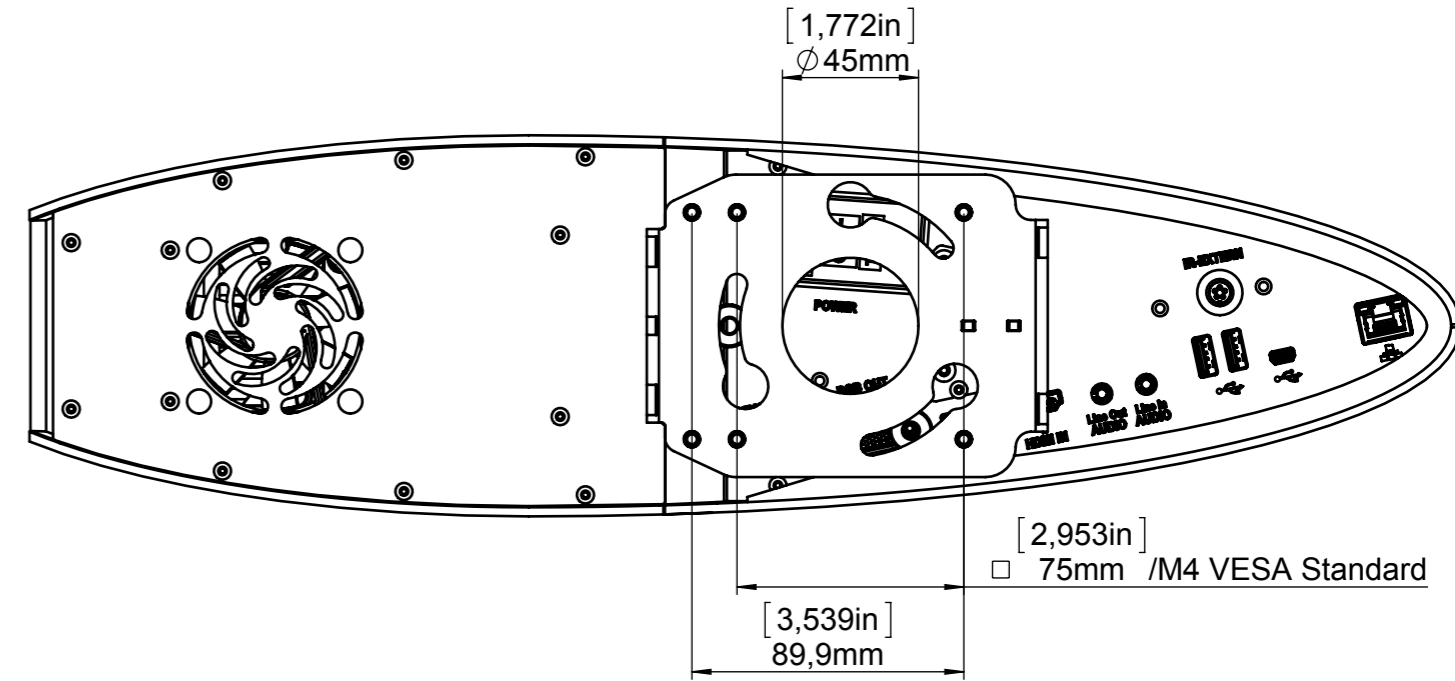

M 1:5

mounted on a ceiling mount complying with the VESA standard

Eigentum der Fa. WolfVision Innovation GmbH!
Nachdruck, kopieren oder sonstige Art der
Vervielfältigung des gesamten oder teilweisen Inhalts,
ist ohne die Genehmigung des Eigentümers nicht erlaubt!

		WolfVision Innovation GmbH Oberes Ried 14 A-6833 Klaus/ Austria Tel.: ++43(0)5523/52250-0 Fax.: ++43(0)5523/52249 Mail: wolfvision@wolfvision.com www.wolfvision.com		Alle Maße ohne Oberflächenbeschichtung! Artikel Nr.: 107096 Dok-Nr.: 11 Index:		DIN-Norm:	Datum: 18.06.2013 Name: TS
		Benennung: VZ-C6 Dimensions mm / [inch]	Maßstab: 1:2.5 Erstellt: 18.06.2013 Geprüft: 05.11.2013 Serienfreig.: 05.11.2013	Ersetzt: -- Seiten: 1/1			
Freimaßtol.: DIN 2768, fein/H	Änd.-Antrag: --	Ersetzt: --	--				
Material: --	Rauigkeit: Rz<	Seiten: 1/1	--				