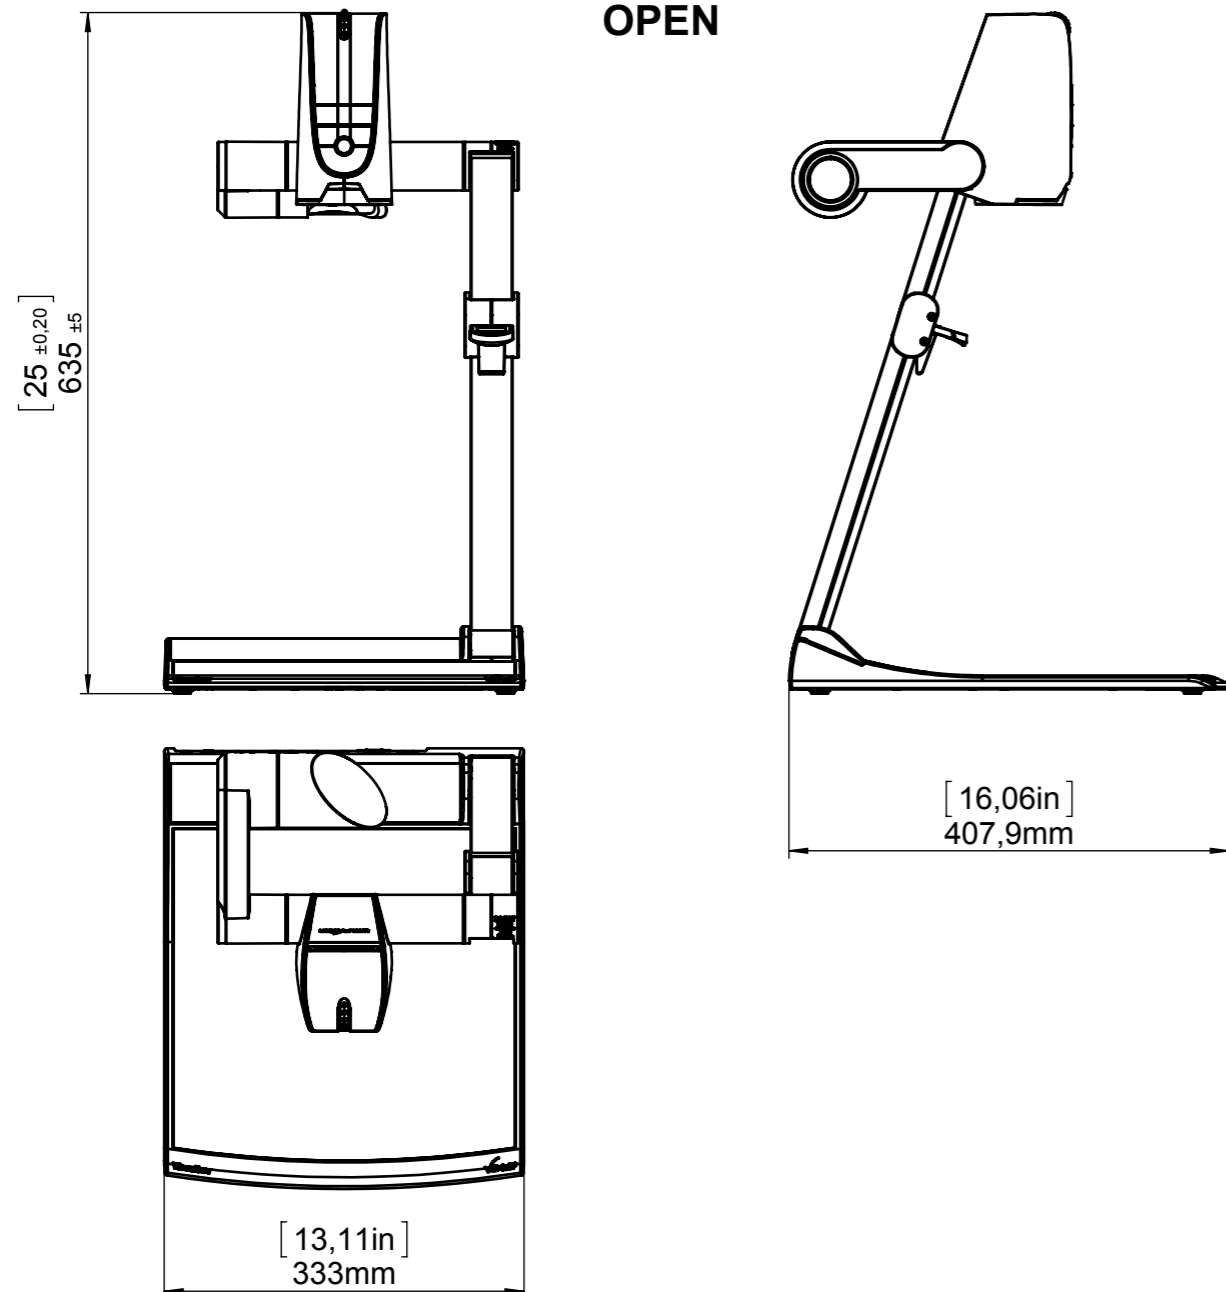

OPEN

CLOSED

DETAIL CONNECTORS
M 1:2

Eigentum der Fa. WolfVision Innovation GmbH!
Nachdruck, kopieren oder jede sonstige Art der
Vervielfältigung des gesamten oder teilweisen Inhalts,
ist ohne die Genehmigung des Eigentümers nicht erlaubt!

		WolfVision Innovation GmbH Oberes Ried 14 A-6833 Klaus/ Austria Tel.: ++43(0)5523/52250-0 Fax.: ++43(0)5523/52249 Mail: wolfvision@wolfvision.com www.wolfvision.com		Alle Maße ohne Oberflächenbeschichtung! Artikel Nr.: 110332		DIN-Norm:	Datum: 29.07.2013	Name: SCr
		Index:	Maßstab: 1:7	Erstellt:	Geprüft:	Serienfreig.:		
Benennung: Dimensions VZ-9.4 mm / [inch]		Freimaßtol.: DIN 2768, fein/H		Änd.-Antrag: --		Ersetzt: --		Seiten: 1/1
Material: --		Rauigkeit: Rz<		--		--		--