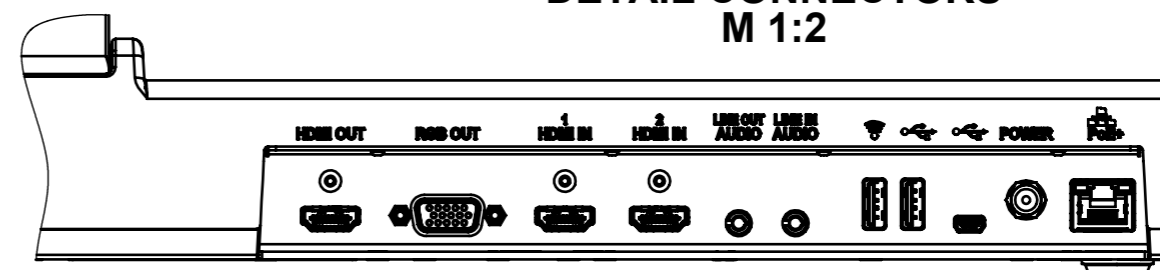

OPEN

CLOSED

DETAIL CONNECTORS
M 1:2

Eigentum der Fa. WolfVision Innovation GmbH!
Nachdruck, kopieren oder jede sonstige Art der
Vervielfältigung des gesamten oder teilweisen Inhalts,
ist ohne die Genehmigung des Eigentümers nicht erlaubt!

		WolfVision Innovation GmbH Oberes Ried 14 A-6833 Klaus/ Austria Tel.: ++43(0)5523/52250-0 Fax.: ++43(0)5523/52249 Mail: wolfvision@wolfvision.com www.wolfvision.com		Alle Maße ohne Oberflächenbeschichtung! Artikel Nr.: 110332		DIN-Norm:	Datum: 29.07.2013	Name: SCr
		Index:	Maßstab: 1:7	Erstellt:	Geprüft:	Serienfreig.:		
Benennung: Dimensions VZ-9.4 mm / [inch]		Freimaßtol.: DIN 2768, fein/H		Änd.-Antrag: --		Ersetzt: --		Seiten: 1/1
Material: --		Rauigkeit: Rz<		--		--		--