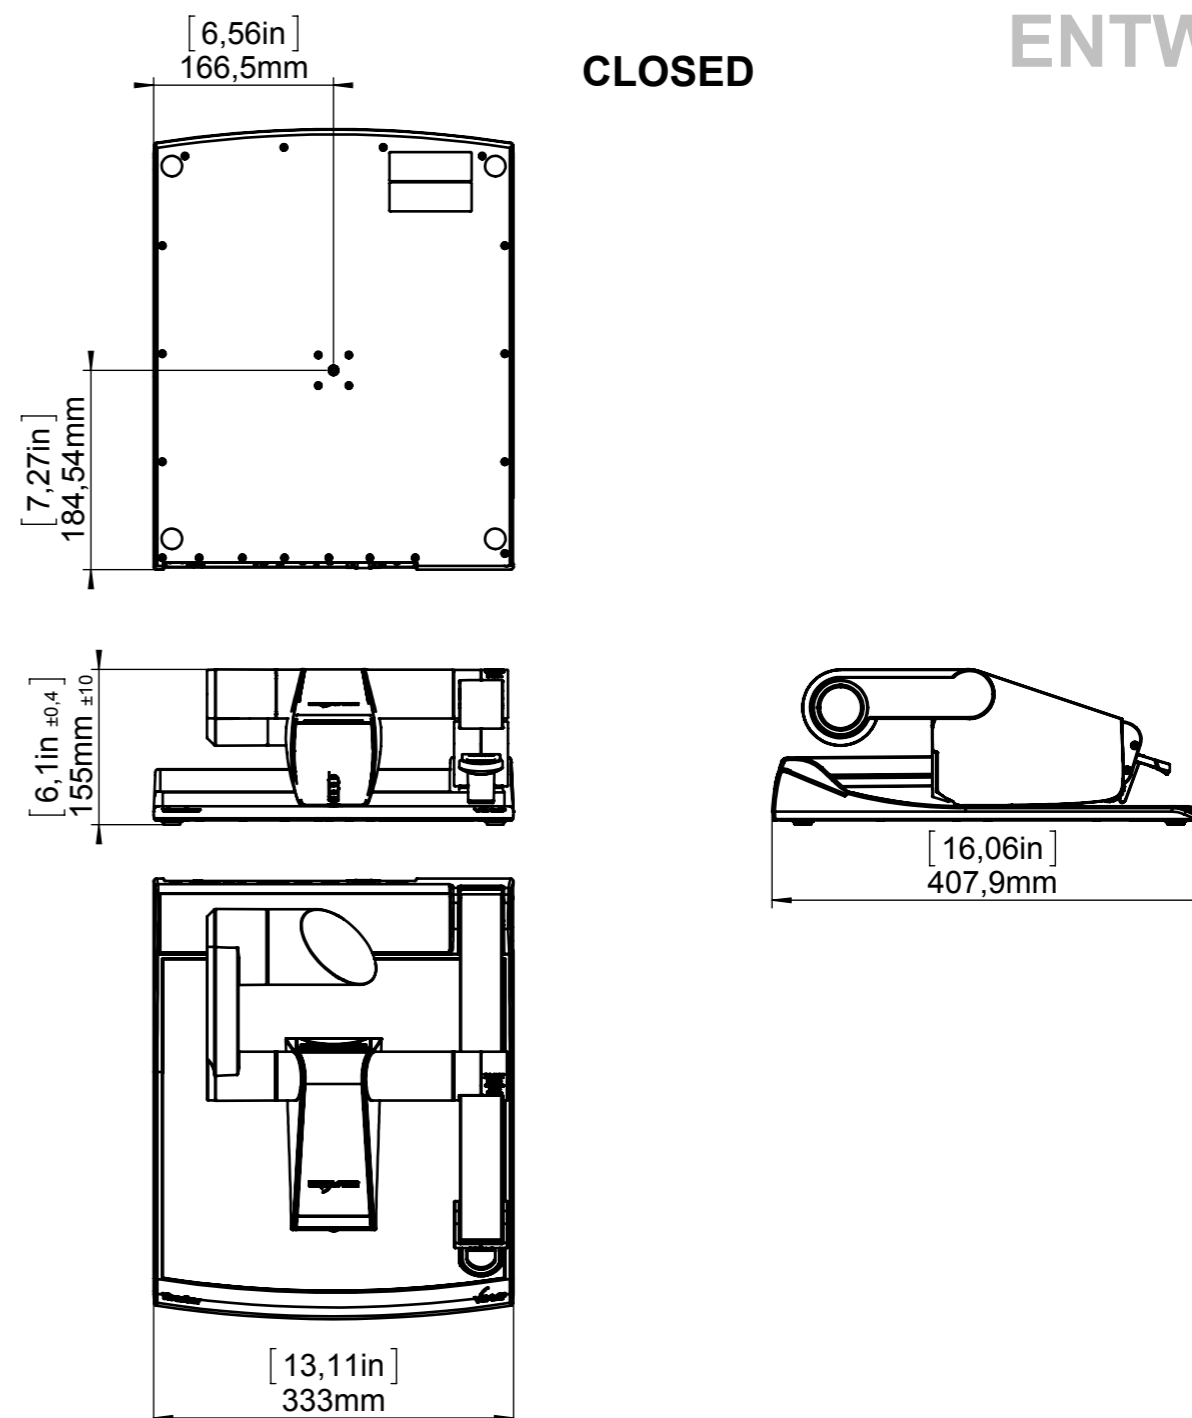

OPEN

CLOSED

DETAIL CONNECTORS
M 1:2

Eigentum der Fa. WolfVision Innovation GmbH!
Nachdruck, kopieren oder jede sonstige Art der
Vervielfältigung des gesamten oder teilweisen Inhalts,
ist ohne die Genehmigung des Eigentümers nicht erlaubt!

		WolfVision Innovation GmbH Oberes Ried 14 A-6833 Klaus/ Austria Tel.: ++43(0)5523/52250-0 Fax.: ++43(0)5523/52249 Mail: wolfvision@wolfvision.com www.wolfvision.com		Alle Maße ohne Oberflächenbeschichtung! Artikel Nr.: 110332		DIN-Norm:	Datum: 29.07.2013	Name: SCr
		Index:	Maßstab: 1:7	Erstellt:	Geprüft:	Serienfreig.:		
Benennung: Dimensions VZ-9.4 mm / [inch]		Freimaßtol.: DIN 2768, fein/H		Änd.-Antrag: --		Ersetzt: --		Seiten: 1/1
Material: --		Rauigkeit: Rz<		--		--		--