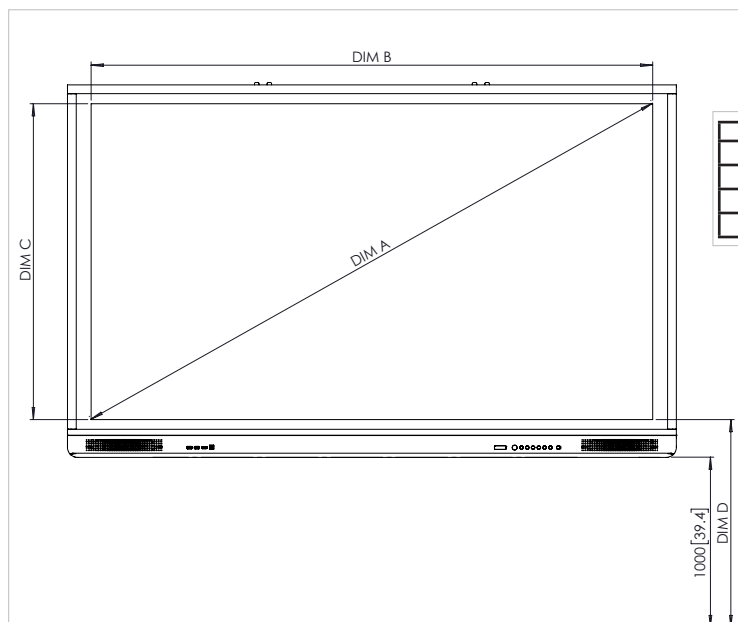

TECHNISCHE ZEICHNUNGEN

70" HD

REF	BESCHREIBUNG	ABMESSUNGEN
A	BILDDIAGONALE	1768 mm (70,0")
B	BILDBREITE	1541 mm (60,7")
C	BILDHÖHE	868 mm (34,2")
D	EMPF. ABSTAND BODEN - PANEL	1094 mm (42,1")

Vorderansicht

TECHNISCHE ZEICHNUNGEN

75" HD

REF	BESCHREIBUNG	ABMESSUNGEN
A	BILDDIAGONALE	1896 mm (75")
B	BILDBREITE	1652 mm (65,0")
C	BILDHÖHE	930 mm (36,6")
D	EMPF. ABSTAND BODEN - PANEL	1111 mm (43,7")

Vorderansicht

Rückansicht

Seitenansicht

TECHNISCHE ZEICHNUNGEN

75" 4K:

REF	BESCHREIBUNG	ABMESSUNGEN
A	BILDDIAGONALE	1896 mm (75")
B	BILDBREITE	1652 mm (65,0")
C	BILDHÖHE	930 mm (36,6")
D	EMPF. ABSTAND BODEN - PANEL	1111 mm (43,7")

Vorderansicht

Rückansicht

Seitenansicht

TECHNISCHE ZEICHNUNGEN

86" 4K:

REF	BESCHREIBUNG	ABMESSUNGEN
A	BILDDIAGONALE	2176 mm (86")
B	BILDBREITE	1895 mm (74,6")
C	BILDHÖHE	1066 mm (42,0")
D	EMPF. ABSTAND BODEN - PANEL	1114 mm (43,9")