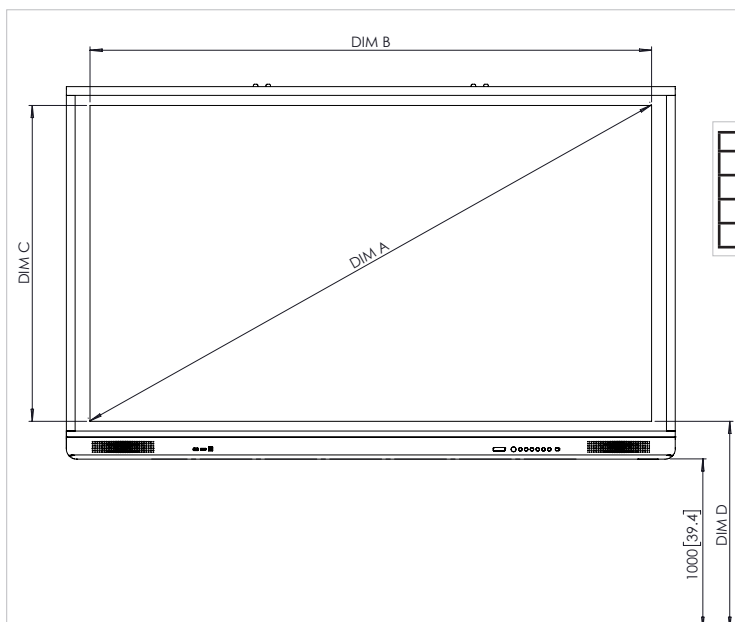

TECHNISCHE ZEICHNUNGEN

70" HD

REF	BESCHREIBUNG	ABMESSUNGEN
A	BILDDIAGONALE	1768 mm (70,0")
B	BILDBREITE	1541 mm (60,7")
C	BILDHÖHE	868 mm (34,2")
D	EMPF. ABSTAND BODEN - PANEL	1094 mm (42,1")

Vorderansicht

TECHNISCHE ZEICHNUNGEN

75" HD

REF	BESCHREIBUNG	ABMESSUNGEN
A	BILDDIAGONALE	1896 mm (75")
B	BILDBREITE	1652 mm (65,0")
C	BILDHÖHE	930 mm (36,6")
D	EMPF. ABSTAND BODEN - PANEL	1111 mm (43,7")

Vorderansicht

Rückansicht

Seitenansicht

TECHNISCHE ZEICHNUNGEN

75" 4K:

REF	BESCHREIBUNG	ABMESSUNGEN
A	BILDDIAGONALE	1896 mm (75")
B	BILDBREITE	1652 mm (65,0")
C	BILDHÖHE	930 mm (36,6")
D	EMPF. ABSTAND BODEN - PANEL	1111 mm (43,7")

Vorderansicht

Rückansicht

Seitenansicht

TECHNISCHE ZEICHNUNGEN

86" 4K:

REF	BESCHREIBUNG	ABMESSUNGEN
A	BILDDIAGONALE	2176 mm (86")
B	BILDBREITE	1895 mm (74,6")
C	BILDHÖHE	1066 mm (42,0")
D	EMPF. ABSTAND BODEN - PANEL	1114 mm (43,9")