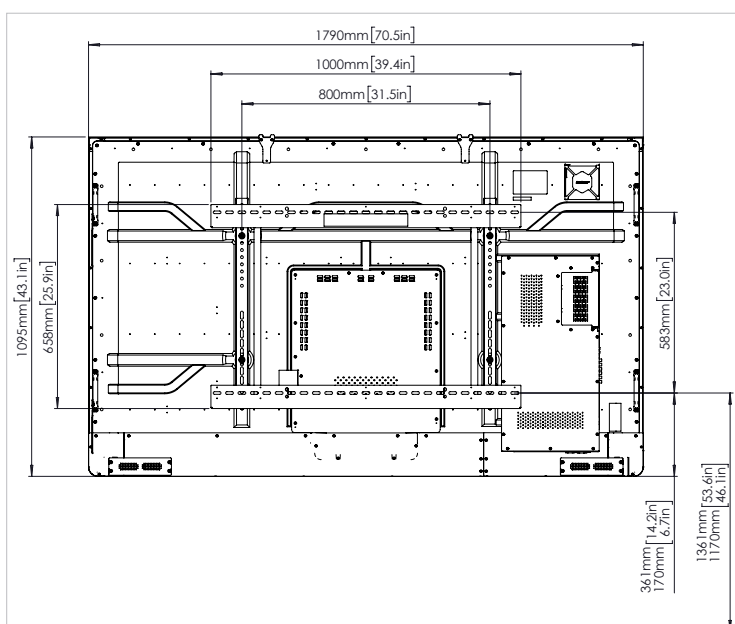

TECHNISCHE ZEICHNUNGEN

70" HD

REF	BESCHREIBUNG	ABMESSUNGEN
A	BILDDIAGONALE	1768 mm (70,0")
B	BILDBREITE	1541 mm (60,7")
C	BILDHÖHE	868 mm (34,2")
D	EMPF. ABSTAND BODEN - PANEL	1094 mm (42,1")

Vorderansicht

TECHNISCHE ZEICHNUNGEN

75" HD

REF	BESCHREIBUNG	ABMESSUNGEN
A	BILDDIAGONALE	1896 mm (75")
B	BILDBREITE	1652 mm (65,0")
C	BILDHÖHE	930 mm (36,6")
D	EMPF. ABSTAND BODEN - PANEL	1111 mm (43,7")

Vorderansicht

Rückansicht

Seitenansicht

TECHNISCHE ZEICHNUNGEN

75" 4K:

REF	BESCHREIBUNG	ABMESSUNGEN
A	BILDDIAGONALE	1896 mm (75")
B	BILDBREITE	1652 mm (65,0")
C	BILDHÖHE	930 mm (36,6")
D	EMPF. ABSTAND BODEN - PANEL	1111 mm (43,7")

Vorderansicht

Rückansicht

Seitenansicht

TECHNISCHE ZEICHNUNGEN

86" 4K:

REF	BESCHREIBUNG	ABMESSUNGEN
A	BILDDIAGONALE	2176 mm (86")
B	BILDBREITE	1895 mm (74,6")
C	BILDHÖHE	1066 mm (42,0")
D	EMPF. ABSTAND BODEN - PANEL	1114 mm (43,9")