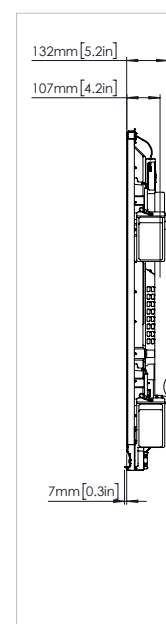

TECHNISCHE ZEICHNUNGEN

70" HD

REF	BESCHREIBUNG	ABMESSUNGEN
A	BILDDIAGONALE	1768 mm (70,0")
B	BILDBREITE	1541 mm (60,7")
C	BILDHÖHE	868 mm (34,2")
D	EMPF. ABSTAND BODEN - PANEL	1094 mm (42,1")

Vorderansicht

TECHNISCHE ZEICHNUNGEN

75" HD

REF	BESCHREIBUNG	ABMESSUNGEN
A	BILDDIAGONALE	1896 mm (75")
B	BILDBREITE	1652 mm (65,0")
C	BILDHÖHE	930 mm (36,6")
D	EMPF. ABSTAND BODEN - PANEL	1111 mm (43,7")

Vorderansicht

Rückansicht

Seitenansicht

TECHNISCHE ZEICHNUNGEN

75" 4K:

REF	BESCHREIBUNG	ABMESSUNGEN
A	BILDDIAGONALE	1896 mm (75")
B	BILDBREITE	1652 mm (65,0")
C	BILDHÖHE	930 mm (36,6")
D	EMPF. ABSTAND BODEN - PANEL	1111 mm (43,7")

Vorderansicht

Rückansicht

Seitenansicht

TECHNISCHE ZEICHNUNGEN

86" 4K:

REF	BESCHREIBUNG	ABMESSUNGEN
A	BILDDIAGONALE	2176 mm (86")
B	BILDBREITE	1895 mm (74,6")
C	BILDHÖHE	1066 mm (42,0")
D	EMPF. ABSTAND BODEN - PANEL	1114 mm (43,9")