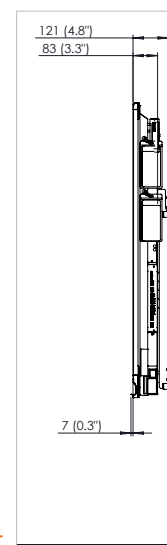

Seitenansicht

ActivPanel v5 S5 03/17 v2 DE

© 2017 Promethean Limited. Alle Rechte vorbehalten. Promethean Ltd. ist Eigentümer einer Reihe von Marken in mehreren Rechtsordnungen der Welt. Alle Marken und Namen von Drittherstellern werden nur zu Identifikationszwecken genannt und sind ggf. Eigentum der jeweiligen Inhaber. Die Garantie- und Supportbedingungen finden Sie unter www.PrometheanWorld.com/ActivCare. Bei den Abmessungen und Gewichtsangaben handelt es sich um Schätzwerte. Technische Daten können jederzeit ohne Vorankündigung geändert werden. www.PrometheanWorld.com.