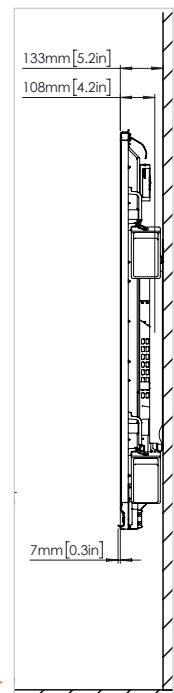

Seitenansicht