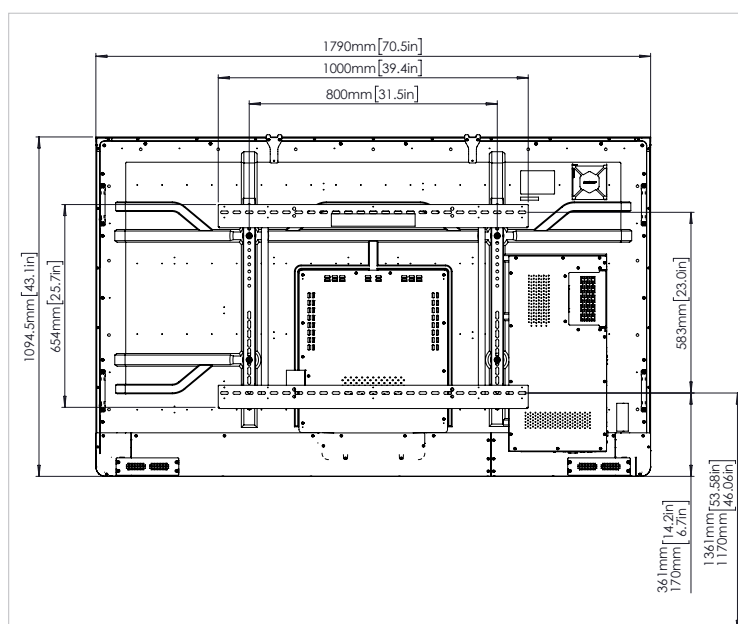

TECHNISCHE ZEICHNUNGEN

70" HD

REF	BESCHREIBUNG	ABMESSUNGEN
A	BILDDIAGONALE	1768 mm (70,0")
B	BILDBREITE	1541 mm (60,7")
C	BILDHÖHE	868 mm (34,2")
D	EMPF. ABSTAND BODEN - PANEL	1094 mm (42,1")

Vorderansicht

TECHNISCHE ZEICHNUNGEN

75" HD

REF	BESCHREIBUNG	ABMESSUNGEN
A	BILDDIAGONALE	1896 mm (75")
B	BILDBREITE	1652 mm (65,0")
C	BILDHÖHE	930 mm (36,6")
D	EMPF. ABSTAND BODEN - PANEL	1111 mm (43,7")

Vorderansicht

Rückansicht

Seitenansicht

TECHNISCHE ZEICHNUNGEN

75" 4K:

REF	BESCHREIBUNG	ABMESSUNGEN
A	BILDDIAGONALE	1896 mm (75")
B	BILDBREITE	1652 mm (65,0")
C	BILDHÖHE	930 mm (36,6")
D	EMPF. ABSTAND BODEN - PANEL	1111 mm (43,7")

Vorderansicht

Rückansicht

Seitenansicht

TECHNISCHE ZEICHNUNGEN

86" 4K:

REF	BESCHREIBUNG	ABMESSUNGEN
A	BILDDIAGONALE	2176 mm (86")
B	BILDBREITE	1895 mm (74,6")
C	BILDHÖHE	1066 mm (42,0")
D	EMPF. ABSTAND BODEN - PANEL	1114 mm (43,9")