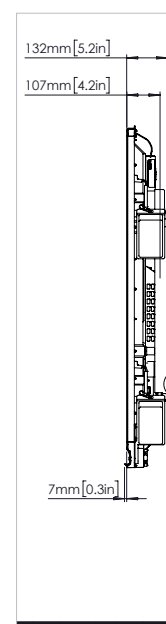

TECHNISCHE ZEICHNUNGEN

70" HD

REF	BESCHREIBUNG	ABMESSUNGEN
A	BILDDIAGONALE	1768 mm (70,0")
B	BILDBREITE	1541 mm (60,7")
C	BILDHÖHE	868 mm (34,2")
D	EMPF. ABSTAND BODEN - PANEL	1094 mm (42,1")

Vorderansicht

TECHNISCHE ZEICHNUNGEN

75" HD

REF	BESCHREIBUNG	ABMESSUNGEN
A	BILDDIAGONALE	1896 mm (75")
B	BILDBREITE	1652 mm (65,0")
C	BILDHÖHE	930 mm (36,6")
D	EMPF. ABSTAND BODEN - PANEL	1111 mm (43,7")

Vorderansicht

Rückansicht

Seitenansicht

TECHNISCHE ZEICHNUNGEN

75" 4K:

REF	BESCHREIBUNG	ABMESSUNGEN
A	BILDDIAGONALE	1896 mm (75")
B	BILDBREITE	1652 mm (65,0")
C	BILDHÖHE	930 mm (36,6")
D	EMPF. ABSTAND BODEN - PANEL	1111 mm (43,7")

Vorderansicht

Rückansicht

Seitenansicht

TECHNISCHE ZEICHNUNGEN

86" 4K:

REF	BESCHREIBUNG	ABMESSUNGEN
A	BILDDIAGONALE	2176 mm (86")
B	BILDBREITE	1895 mm (74,6")
C	BILDHÖHE	1066 mm (42,0")
D	EMPF. ABSTAND BODEN - PANEL	1114 mm (43,9")