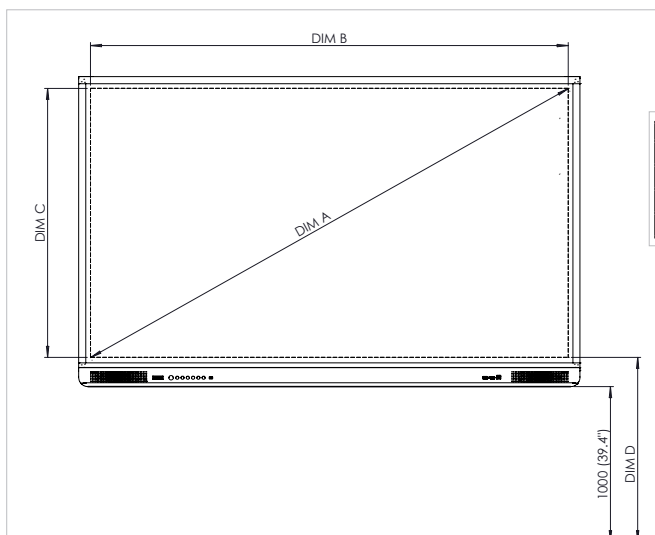

SUPPORT

Support für alle Produkte von Promethean erhalten Sie unter Support.PrometheanWorld.com.

PHYSISCHE DATEN

	70" HD	75" HD, 75" 4K:	86" 4K:
Gesamtabmessungen (ohne Halterung)	1617 mm x 1000 mm x 90 mm (63,7" x 39,4" x 3,6")	1790 mm x 1095 mm x 114 mm (70,4" x 43,1" x 4,4")	2039 mm x 1236 mm x 115 mm (80,2" x 48,6" x 4,5")
Abmessungen mit Verpackung	1860 mm x 1150 mm x 305 mm (73,2" x 45,3" x 12")	1923 mm x 1195 mm x 285 mm (75,7" x 47" x 11,2")	2160 mm x 1345 mm x 320 mm (85" x 52,9" x 12,5")
Netto-Gewicht	55 kg (121,2 lb)	60,7 kg (133,8 lb)	77,8 kg (171,5 lb)
Gewicht mit Verpackung	78 kg (172 lb)	85 kg (187,3 lb)	108 kg (238 lb)
Feste Halterung zur Wandmontage (VESA)	4 x M6, 400 x 600 mm (15,7 x 23,6")	4 x M6, 800 x 400 mm (31,5 x 15,7")	4 x M8, 800 x 400 mm (31,5 x 15,7")

TECHNISCHE ZEICHNUNGEN

70" HD

REF	BESCHREIBUNG	ABMESSUNGEN
A	BILDDIAGONALE	1768 mm (70,0")
B	BILDBREITE	1541 mm (60,7")
C	BILDHÖHE	868 mm (34,2")
D	EMPF. ABSTAND BODEN - PANEL	1094 mm (42,1")

Vorderansicht

TECHNISCHE ZEICHNUNGEN

75" HD

REF	BESCHREIBUNG	ABMESSUNGEN
A	BILDDIAGONALE	1896 mm (75")
B	BILDBREITE	1652 mm (65,0")
C	BILDHÖHE	930 mm (36,6")
D	EMPF. ABSTAND BODEN - PANEL	1111 mm (43,7")

Vorderansicht

Rückansicht

Seitenansicht

TECHNISCHE ZEICHNUNGEN

75" 4K:

REF	BESCHREIBUNG	ABMESSUNGEN
A	BILDDIAGONALE	1896 mm (75")
B	BILDBREITE	1652 mm (65,0")
C	BILDHÖHE	930 mm (36,6")
D	EMPF. ABSTAND BODEN - PANEL	1111 mm (43,7")