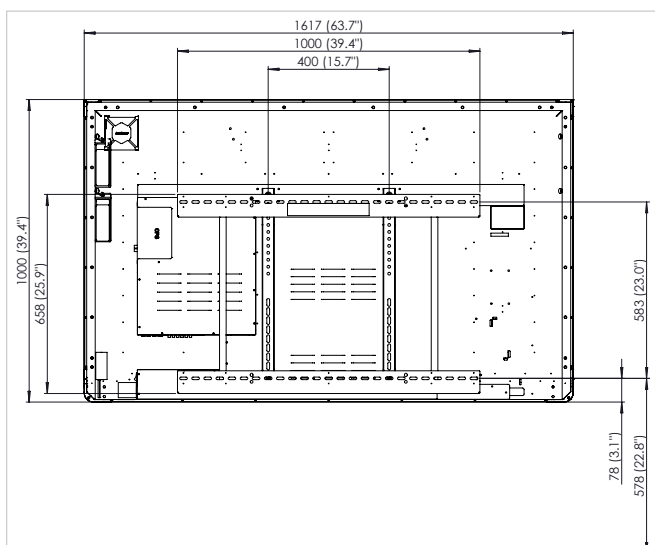

SUPPORT

Support für alle Produkte von Promethean erhalten Sie unter Support.PrometheanWorld.com.

PHYSISCHE DATEN

	70" HD	75" HD, 75" 4K:	86" 4K:
Gesamtabmessungen (ohne Halterung)	1617 mm x 1000 mm x 90 mm (63,7" x 39,4" x 3,6")	1790 mm x 1095 mm x 114 mm (70,4" x 43,1" x 4,4")	2039 mm x 1236 mm x 115 mm (80,2" x 48,6" x 4,5")
Abmessungen mit Verpackung	1860 mm x 1150 mm x 305 mm (73,2" x 45,3" x 12")	1923 mm x 1195 mm x 285 mm (75,7" x 47" x 11,2")	2160 mm x 1345 mm x 320 mm (85" x 52,9" x 12,5")
Netto-Gewicht	55 kg (121,2 lb)	60,7 kg (133,8 lb)	77,8 kg (171,5 lb)
Gewicht mit Verpackung	78 kg (172 lb)	85 kg (187,3 lb)	108 kg (238 lb)
Feste Halterung zur Wandmontage (VESA)	4 x M6, 400 x 600 mm (15,7 x 23,6")	4 x M6, 800 x 400 mm (31,5 x 15,7")	4 x M8, 800 x 400 mm (31,5 x 15,7")

TECHNISCHE ZEICHNUNGEN

70" HD

REF	BESCHREIBUNG	ABMESSUNGEN
A	BILDDIAGONALE	1768 mm (70,0")
B	BILDBREITE	1541 mm (60,7")
C	BILDHÖHE	868 mm (34,2")
D	EMPF. ABSTAND BODEN - PANEL	1094 mm (42,1")

Vorderansicht

TECHNISCHE ZEICHNUNGEN

75" HD

REF	BESCHREIBUNG	ABMESSUNGEN
A	BILDDIAGONALE	1896 mm (75")
B	BILDBREITE	1652 mm (65,0")
C	BILDHÖHE	930 mm (36,6")
D	EMPF. ABSTAND BODEN - PANEL	1111 mm (43,7")

Vorderansicht

Rückansicht

Seitenansicht

TECHNISCHE ZEICHNUNGEN

75" 4K:

REF	BESCHREIBUNG	ABMESSUNGEN
A	BILDDIAGONALE	1896 mm (75")
B	BILDBREITE	1652 mm (65,0")
C	BILDHÖHE	930 mm (36,6")
D	EMPF. ABSTAND BODEN - PANEL	1111 mm (43,7")