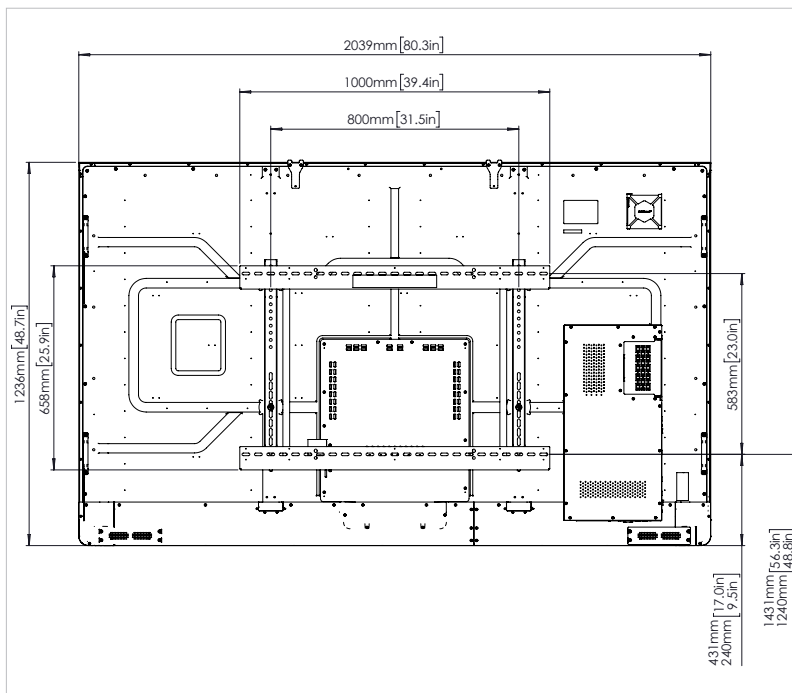

Rückansicht