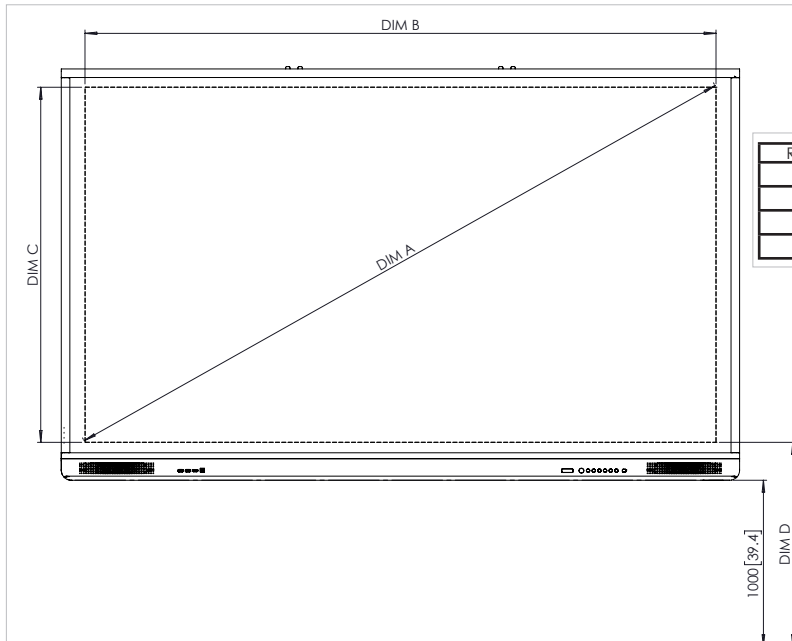

TECHNISCHE ZEICHNUNGEN

70" HD

REF	BESCHREIBUNG	ABMESSUNGEN
A	BILDDIAGONALE	1768 mm (70,0")
B	BILDBREITE	1541 mm (60,7")
C	BILDHÖHE	868 mm (34,2")
D	EMPF. ABSTAND BODEN - PANEL	1094 mm (42,1")

Vorderansicht

TECHNISCHE ZEICHNUNGEN

75" HD

REF	BESCHREIBUNG	ABMESSUNGEN
A	BILDDIAGONALE	1896 mm (75")
B	BILDBREITE	1652 mm (65,0")
C	BILDHÖHE	930 mm (36,6")
D	EMPF. ABSTAND BODEN - PANEL	1111 mm (43,7")

Vorderansicht

Rückansicht

Seitenansicht

TECHNISCHE ZEICHNUNGEN

75" 4K:

REF	BESCHREIBUNG	ABMESSUNGEN
A	BILDDIAGONALE	1896 mm (75")
B	BILDBREITE	1652 mm (65,0")
C	BILDHÖHE	930 mm (36,6")
D	EMPF. ABSTAND BODEN - PANEL	1111 mm (43,7")

Vorderansicht

Rückansicht

Seitenansicht

TECHNISCHE ZEICHNUNGEN

86" 4K:

REF	BESCHREIBUNG	ABMESSUNGEN
A	BILDDIAGONALE	2176 mm (86")
B	BILDBREITE	1895 mm (74,6")
C	BILDHÖHE	1066 mm (42,0")
D	EMPF. ABSTAND BODEN - PANEL	1114 mm (43,9")