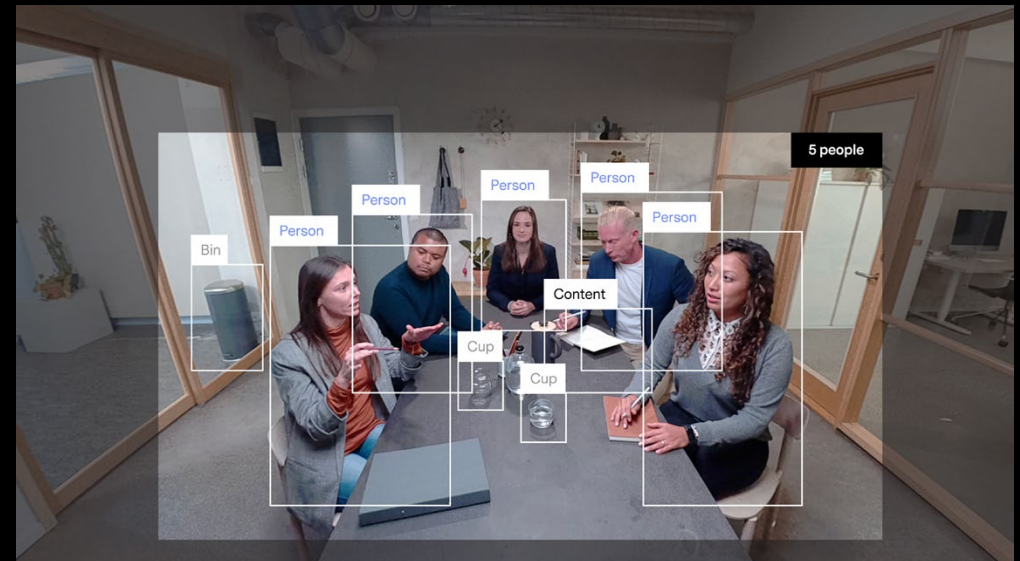

Jeder wird gesehen. Jeder wird gehört.

Dank eines weiten 150°-Sichtfeldes und des integrierten Mikrofons von Studioqualität, bietet IQ ein erstklassiges Videokonferenz-Erlebnis mit ausgezeichneter Bild- und Tonqualität.

IQ ist USB-betrieben und mit allen gängigen Konferenzplattformen kompatibel. Dadurch eignet sich die Kamera ideal für sogenannte „Huddle Rooms“ sowie mittelgroße Konferenzräume und offene gemeinschaftliche Arbeitsbereiche.

Je intelligenter die Kamera, desto besser die Meetings.

Neueste Prozessortechnologie – die sogenannte Neural Engine – erlaubt es IQ, ihre Umgebung in Echtzeit zu sehen, zu verstehen und darauf zu reagieren. Dank der Genius Framing-Funktion, erkennt IQ die Teilnehmer in ihrem Sichtfeld und passt den Bildausschnitt automatisch so an, dass diese optimal dargestellt und zentriert werden.

Mit der Huddly-App erhalten Benutzer zusätzlich regelmäßige Software-Upgrades, die die Kamera mit spannenden neuen Funktionen ausstatten.

Was Sie sehen

Was IQ sieht

5

Umfassende Daten, bessere Entscheidungen.